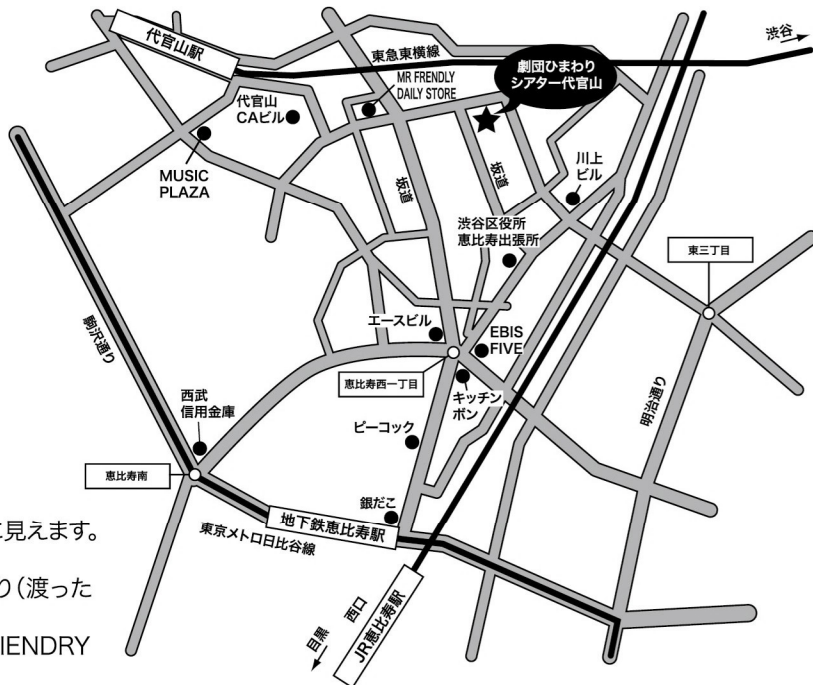

朗読劇「物語シアター」第12回公演

錦繡 *Kinshu*

シアター代官山

住所: 東京都渋谷区恵比寿西2-12-12

電話番号: 03-3476-0077

代官山駅よりお越しの場合(徒歩4分)

北口改札を出て右(渋谷方向)へ。
線路に沿ってスロープを下り道沿いに進みます。
突き当りのT字路を左へ曲がって、そのまま直進すると右手に見えます。

恵比寿駅よりお越しの場合(徒歩7分)

西口改札を出て駅前交番を右手に見ながら横断歩道を渡り(渡った先に「銀だこ」、そのまま直進します。
五叉路に出たら右手に上り、頂上の十字路(左角にMR.FRIENDRYとquadro)を右折して進むと右手に見えます。

第8期「物語シアター朗読ワークショップ」ご案内

と一緒に、声を出す楽しさと表現する喜びを感じてみませんか？

初心者・経験者は問いません。定員がございますので、

ご希望の方は早目のお申し込みをお願い申し上げます。

物語シアターで公演した台本と音を使用して、稽古並びに発表会を行います。

講師	堀井真吾
場所	目白 芙二三枝子舞踊研究所
期間	2018年1月～6月(詳しい日程は下記に)
回数	12回(最終回は発表会)
題材	森鷗外原作「山椒大夫」
定員	15名(1クラスのみ)
費用	48,600円(税込) ※2回までの分割可

各日曜日 (時間)10時～12時30分
最終回は発表会で、15時30分まで延長となります。