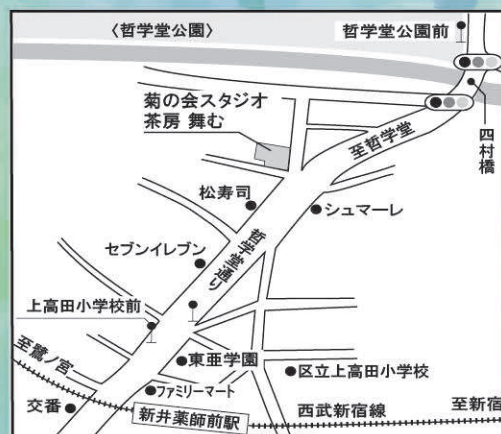

TEL03-5983-6001/FAX03-5983-6002

〒161-0031 東京都新宿区西落合2-21-23

菊の会

検索

<http://www.kikunokai.co.jp/>

◇ 呉服の展示・販売

期間: 6月6~8日のアトリエ公演期間中

場所: 菊の会スタジオ 1階 Bスタジオ

茶房 舞む

- コーヒー・紅茶 ¥470~
- 甘味 ¥600~
- 軽食 ¥700~
- グラスワイン ¥380~ 他

【菊の会スタジオへのアクセス】

- 西武新宿線「新井薬師前」駅下車北口から徒歩約7分
- バスを御利用の場合
- 中野駅サン Plaza前より「江古田行き」「上高田小学校前」下車 徒歩約5分